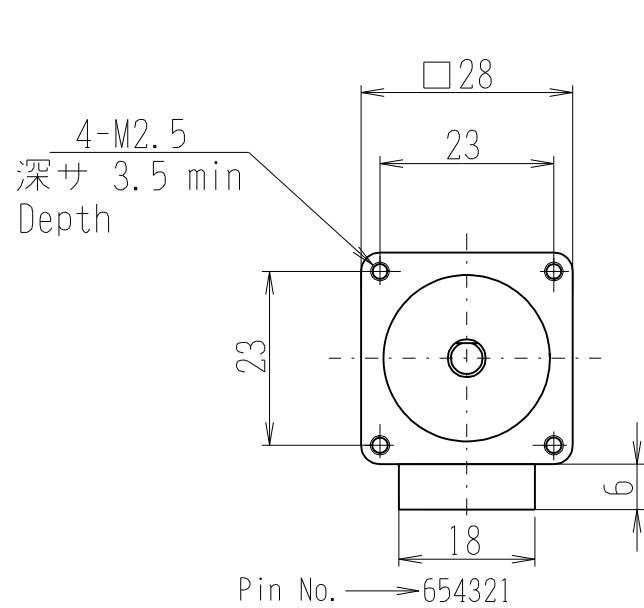

PDSA-UD

(C)Shinano Kenshi Co.,Ltd. All rights reserved.

※両軸タイプのみの寸法です  
Dimensions apply to double shaft models.

Header	MOLEX INC : 50212-8000
Mating connector	MOLEX INC : 51065-0600

品名 Model No.	モータ長L(mm) Motor length
PMSA-U28D1	31.5
PMSA-U28D2	39.5
PMSA-U28D4	50.5