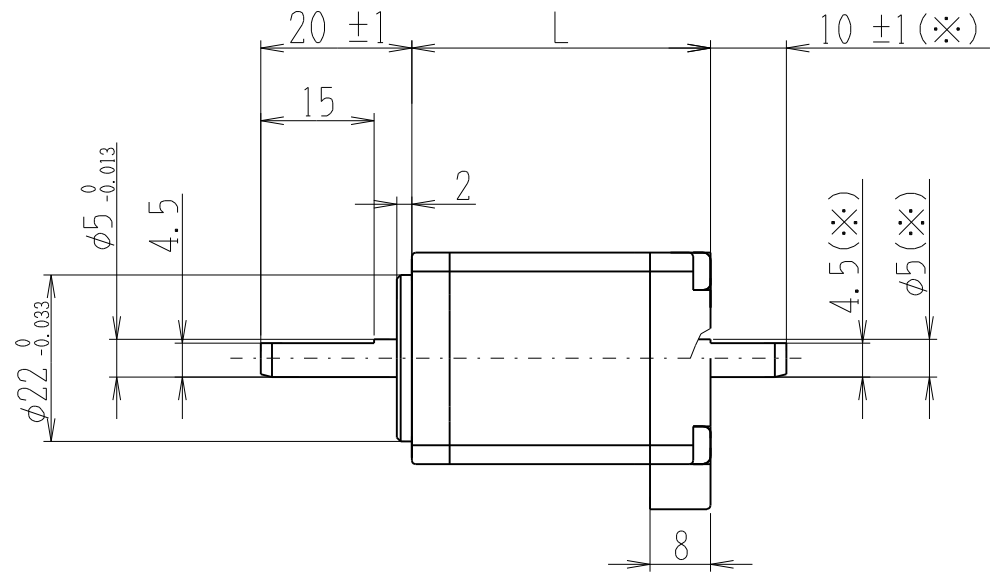

PDSA-UD

(C)Shinano Kenshi Co.,Ltd. All rights reserved.

※両軸タイプのみの寸法です  
Dimensions apply to double shaft models.

Header	MOLEX INC : 50212-8000
Mating connector	MOLEX INC : 51065-0600

品名 Model No.	モータ長L(mm) Motor length
PMSA-U28D1	31.5
PMSA-U28D2	39.5
PMSA-U28D4	50.5